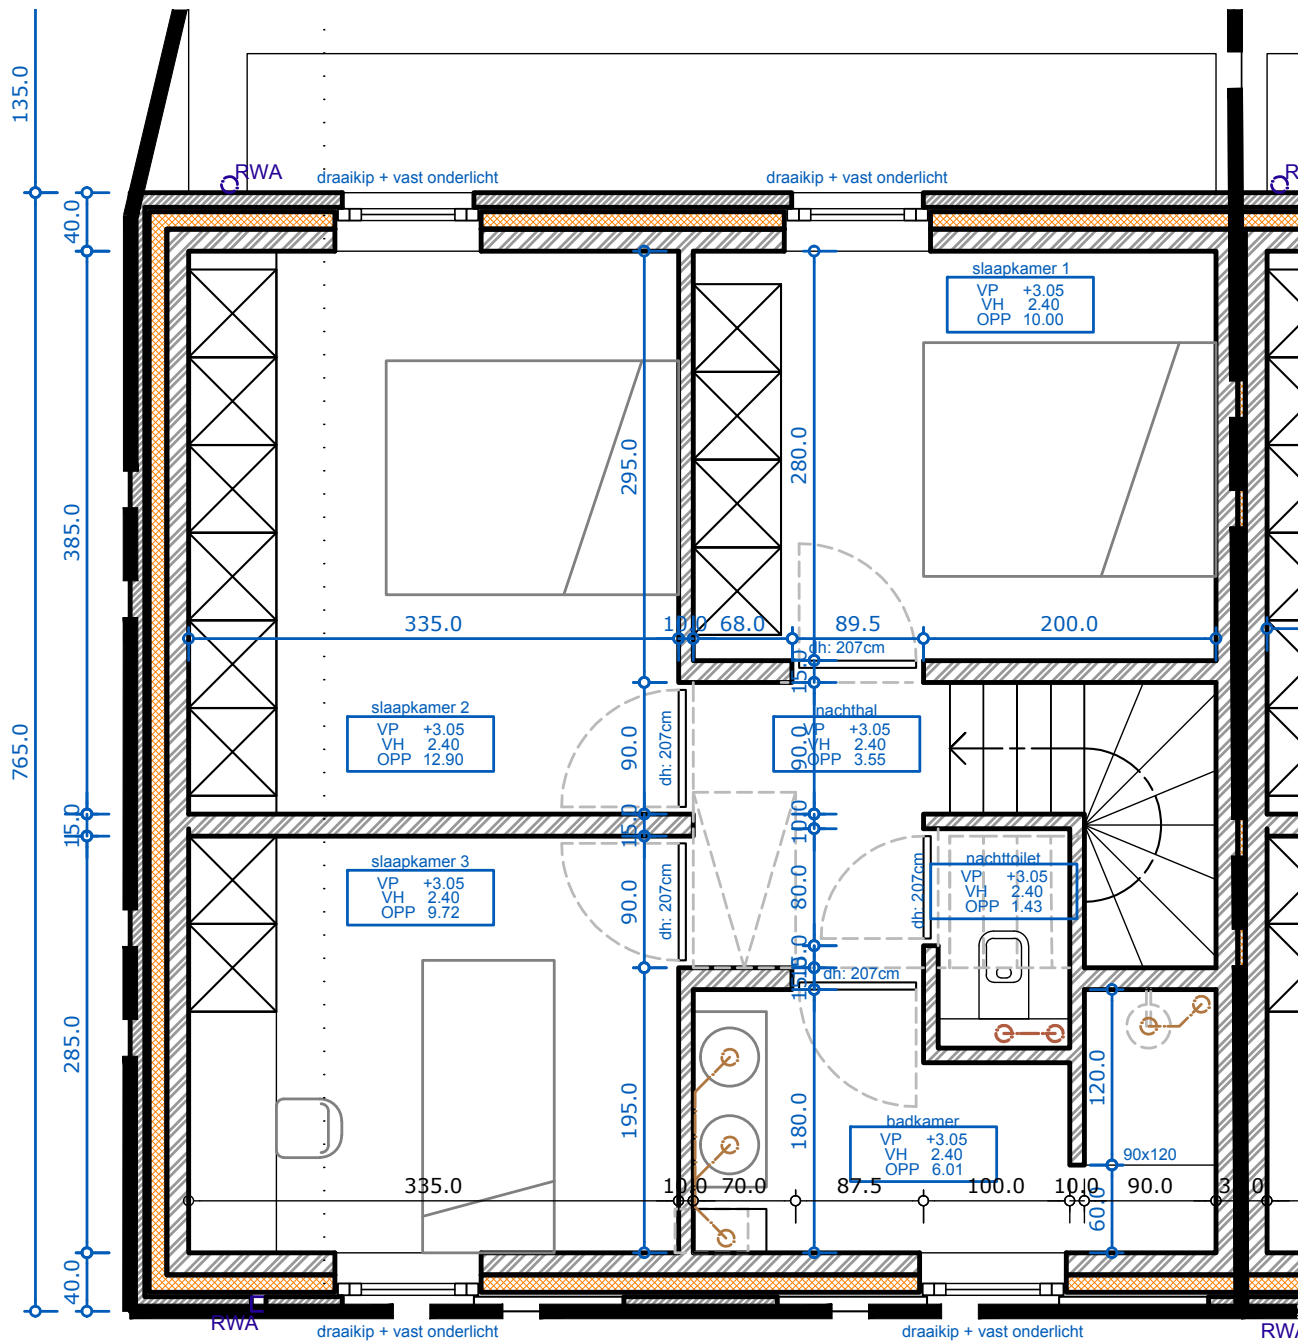

HECTAAR

**ZWEVEGEM
DEERLIJKSTRAAT
LOT 02**

WONING 20 - lot 2