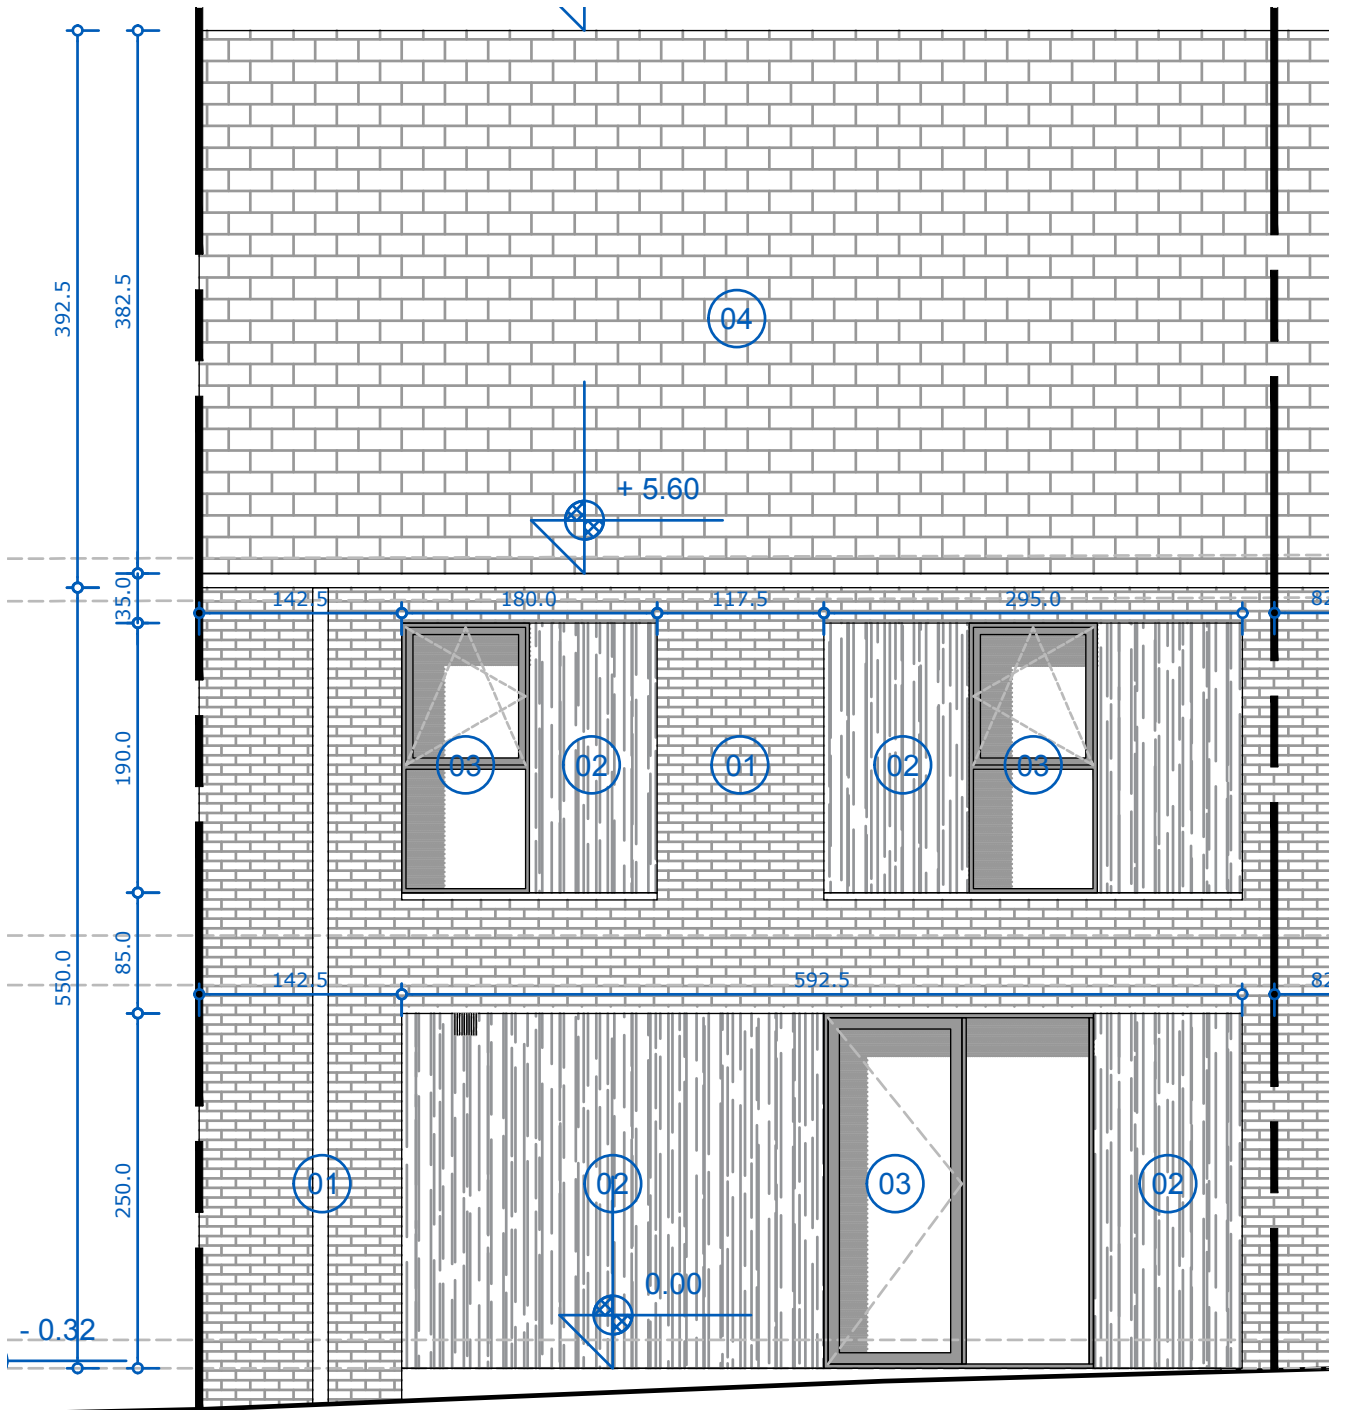

HECTAAR

**ZWEVEGEM
DEERLIJKSTRAAT
LOT 02**

WONING 20 - lot 2