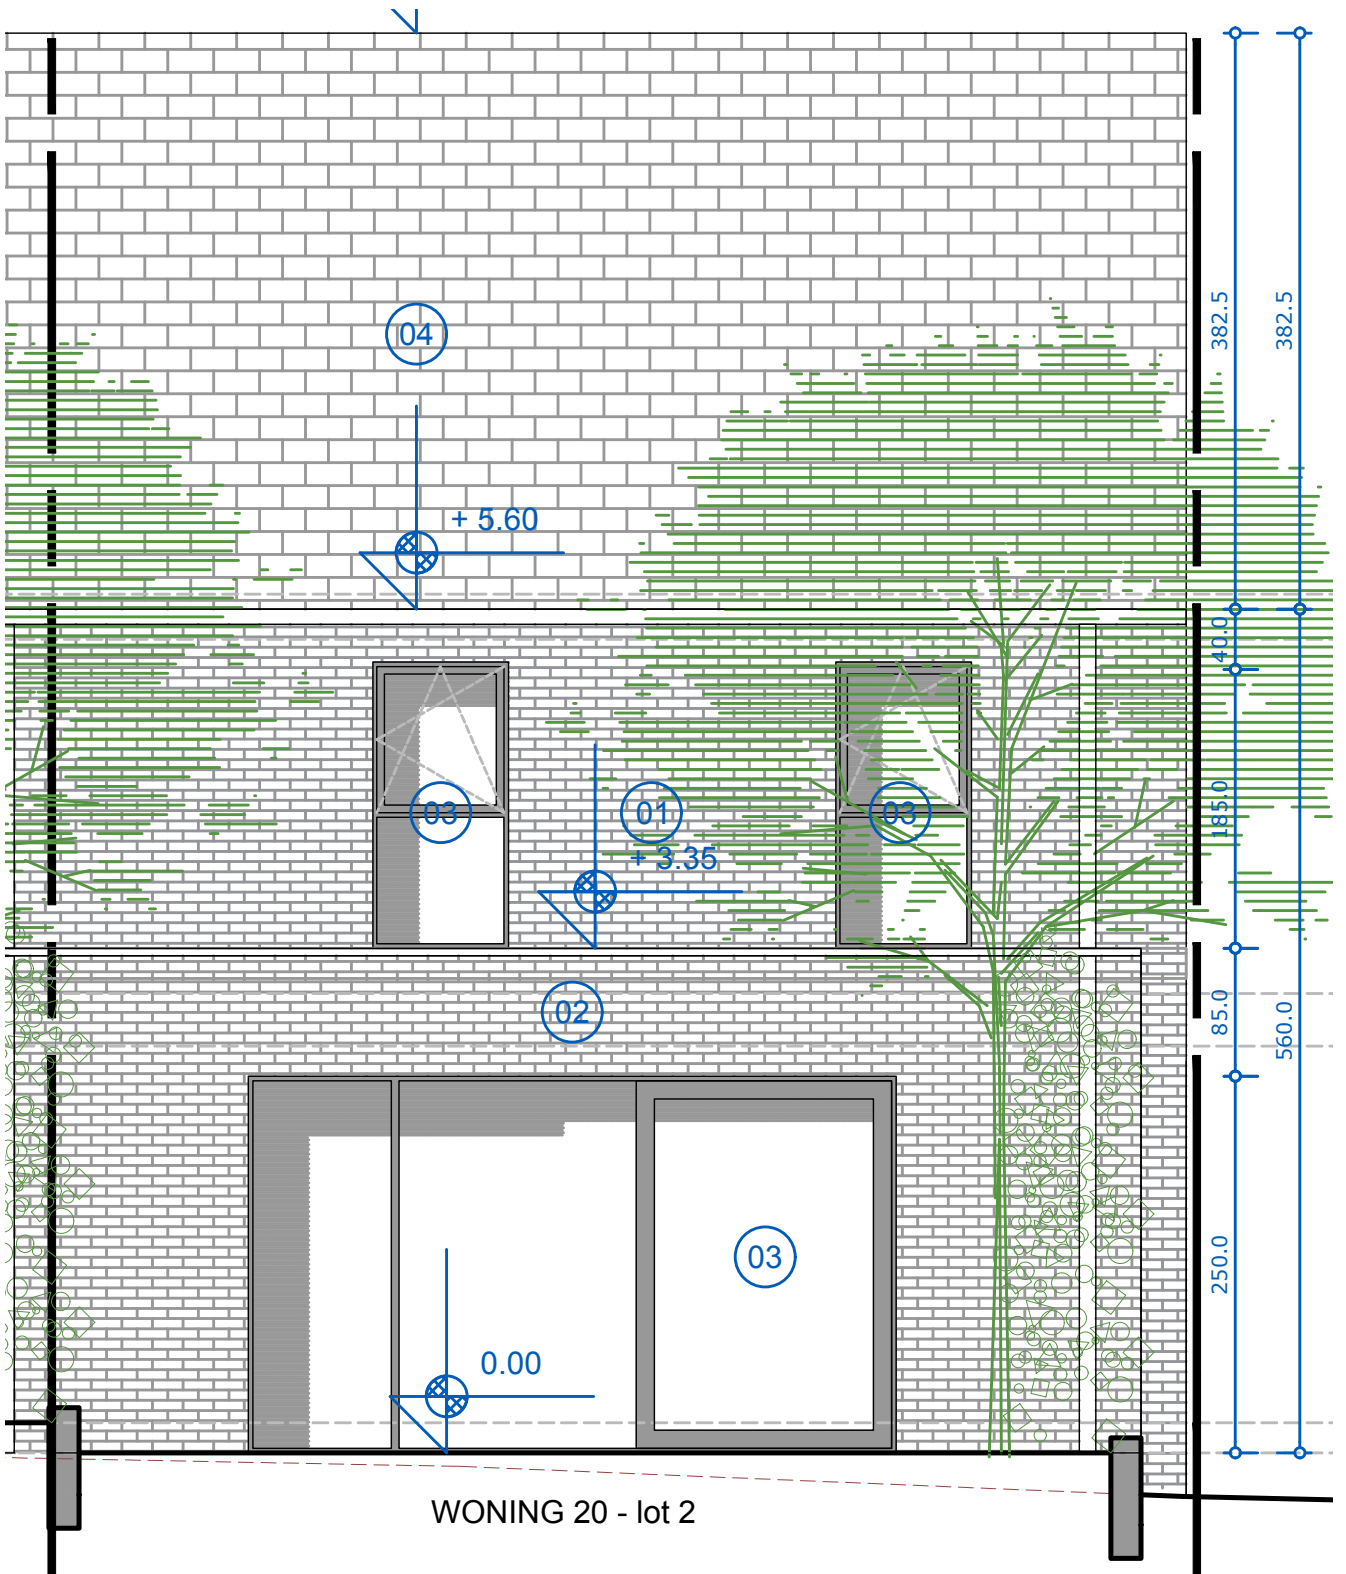

HECTAAR

**ZWEVEGEM
DEERLIJKSTRAAT
LOT 02**

WONING 20 - lot 2